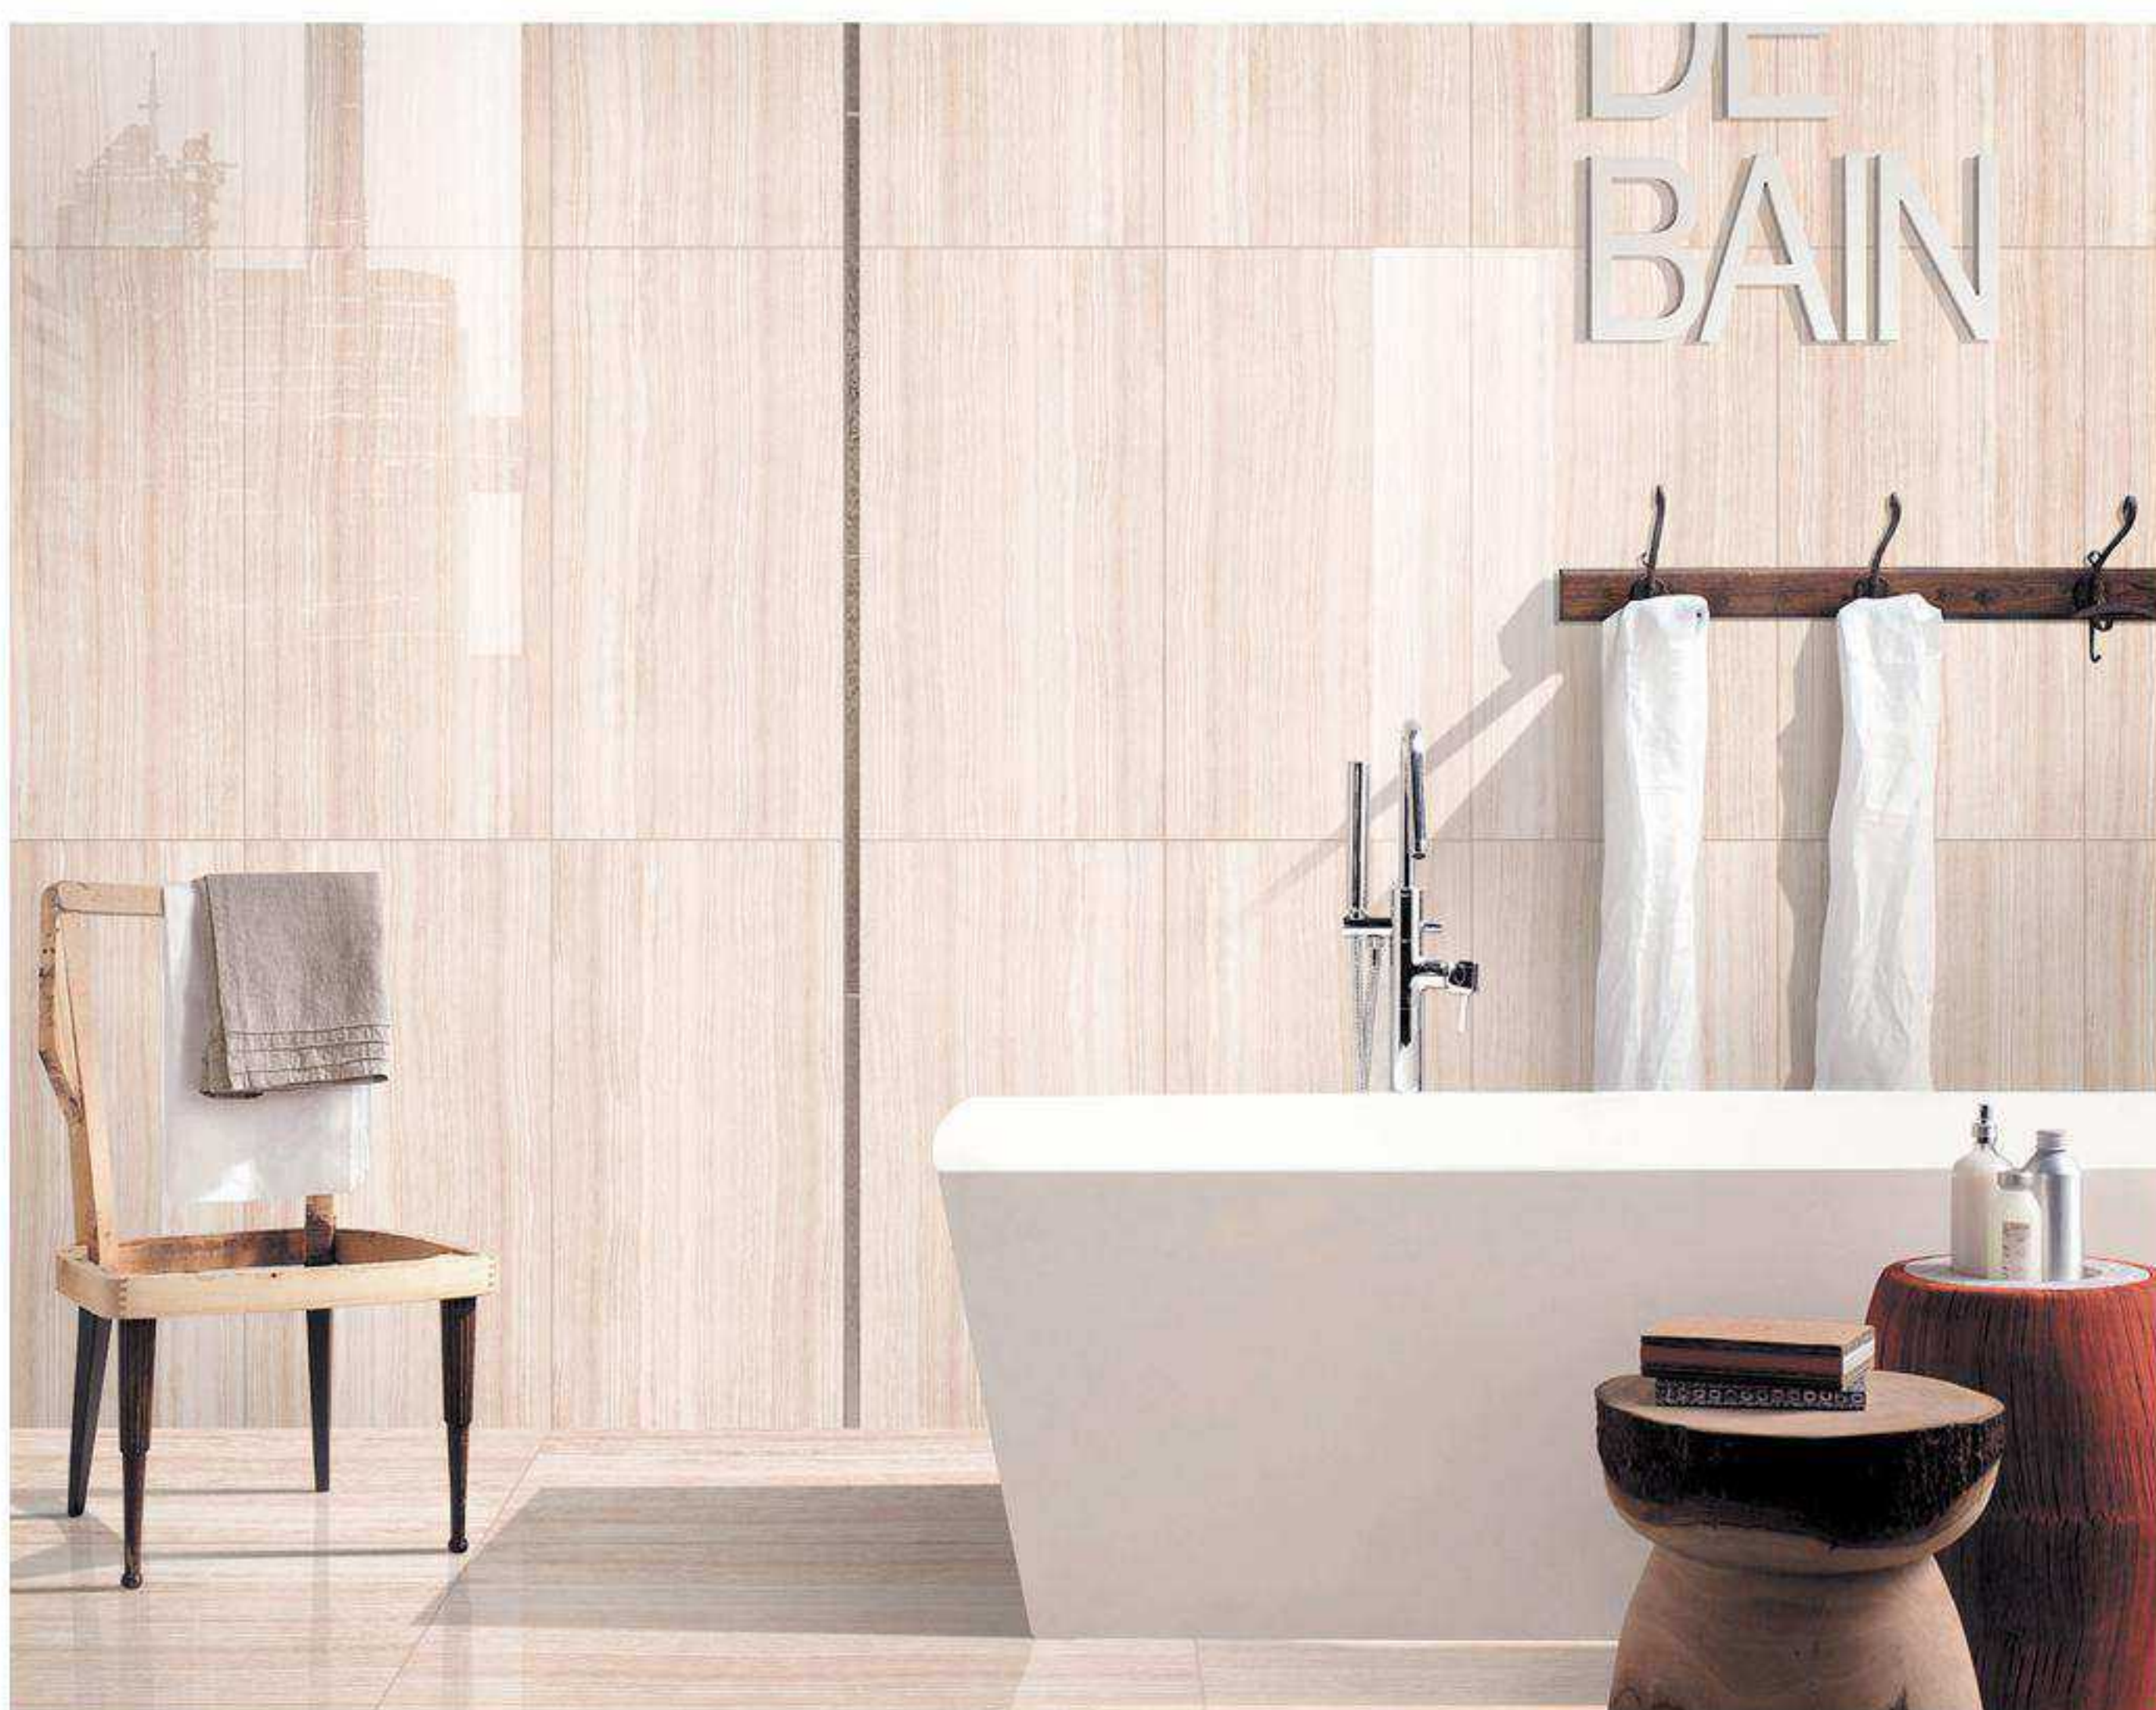

**Q031** 凯悦红  
十面  
400X800X5.5mm  
Craft/工艺:全抛

**Q012** 意大利黄木纹  
九面  
400X800X5.5mm  
Craft/工艺:全抛

**Q001** 浅啡网  
九面  
400X800X5.5mm  
Craft/工艺:全抛

**Q002** 深啡网  
九面  
400X800X5.5mm  
Craft/工艺:全抛

**Q030** 玛雅灰  
十面  
400X800X5.5mm  
Craft/工艺:全抛