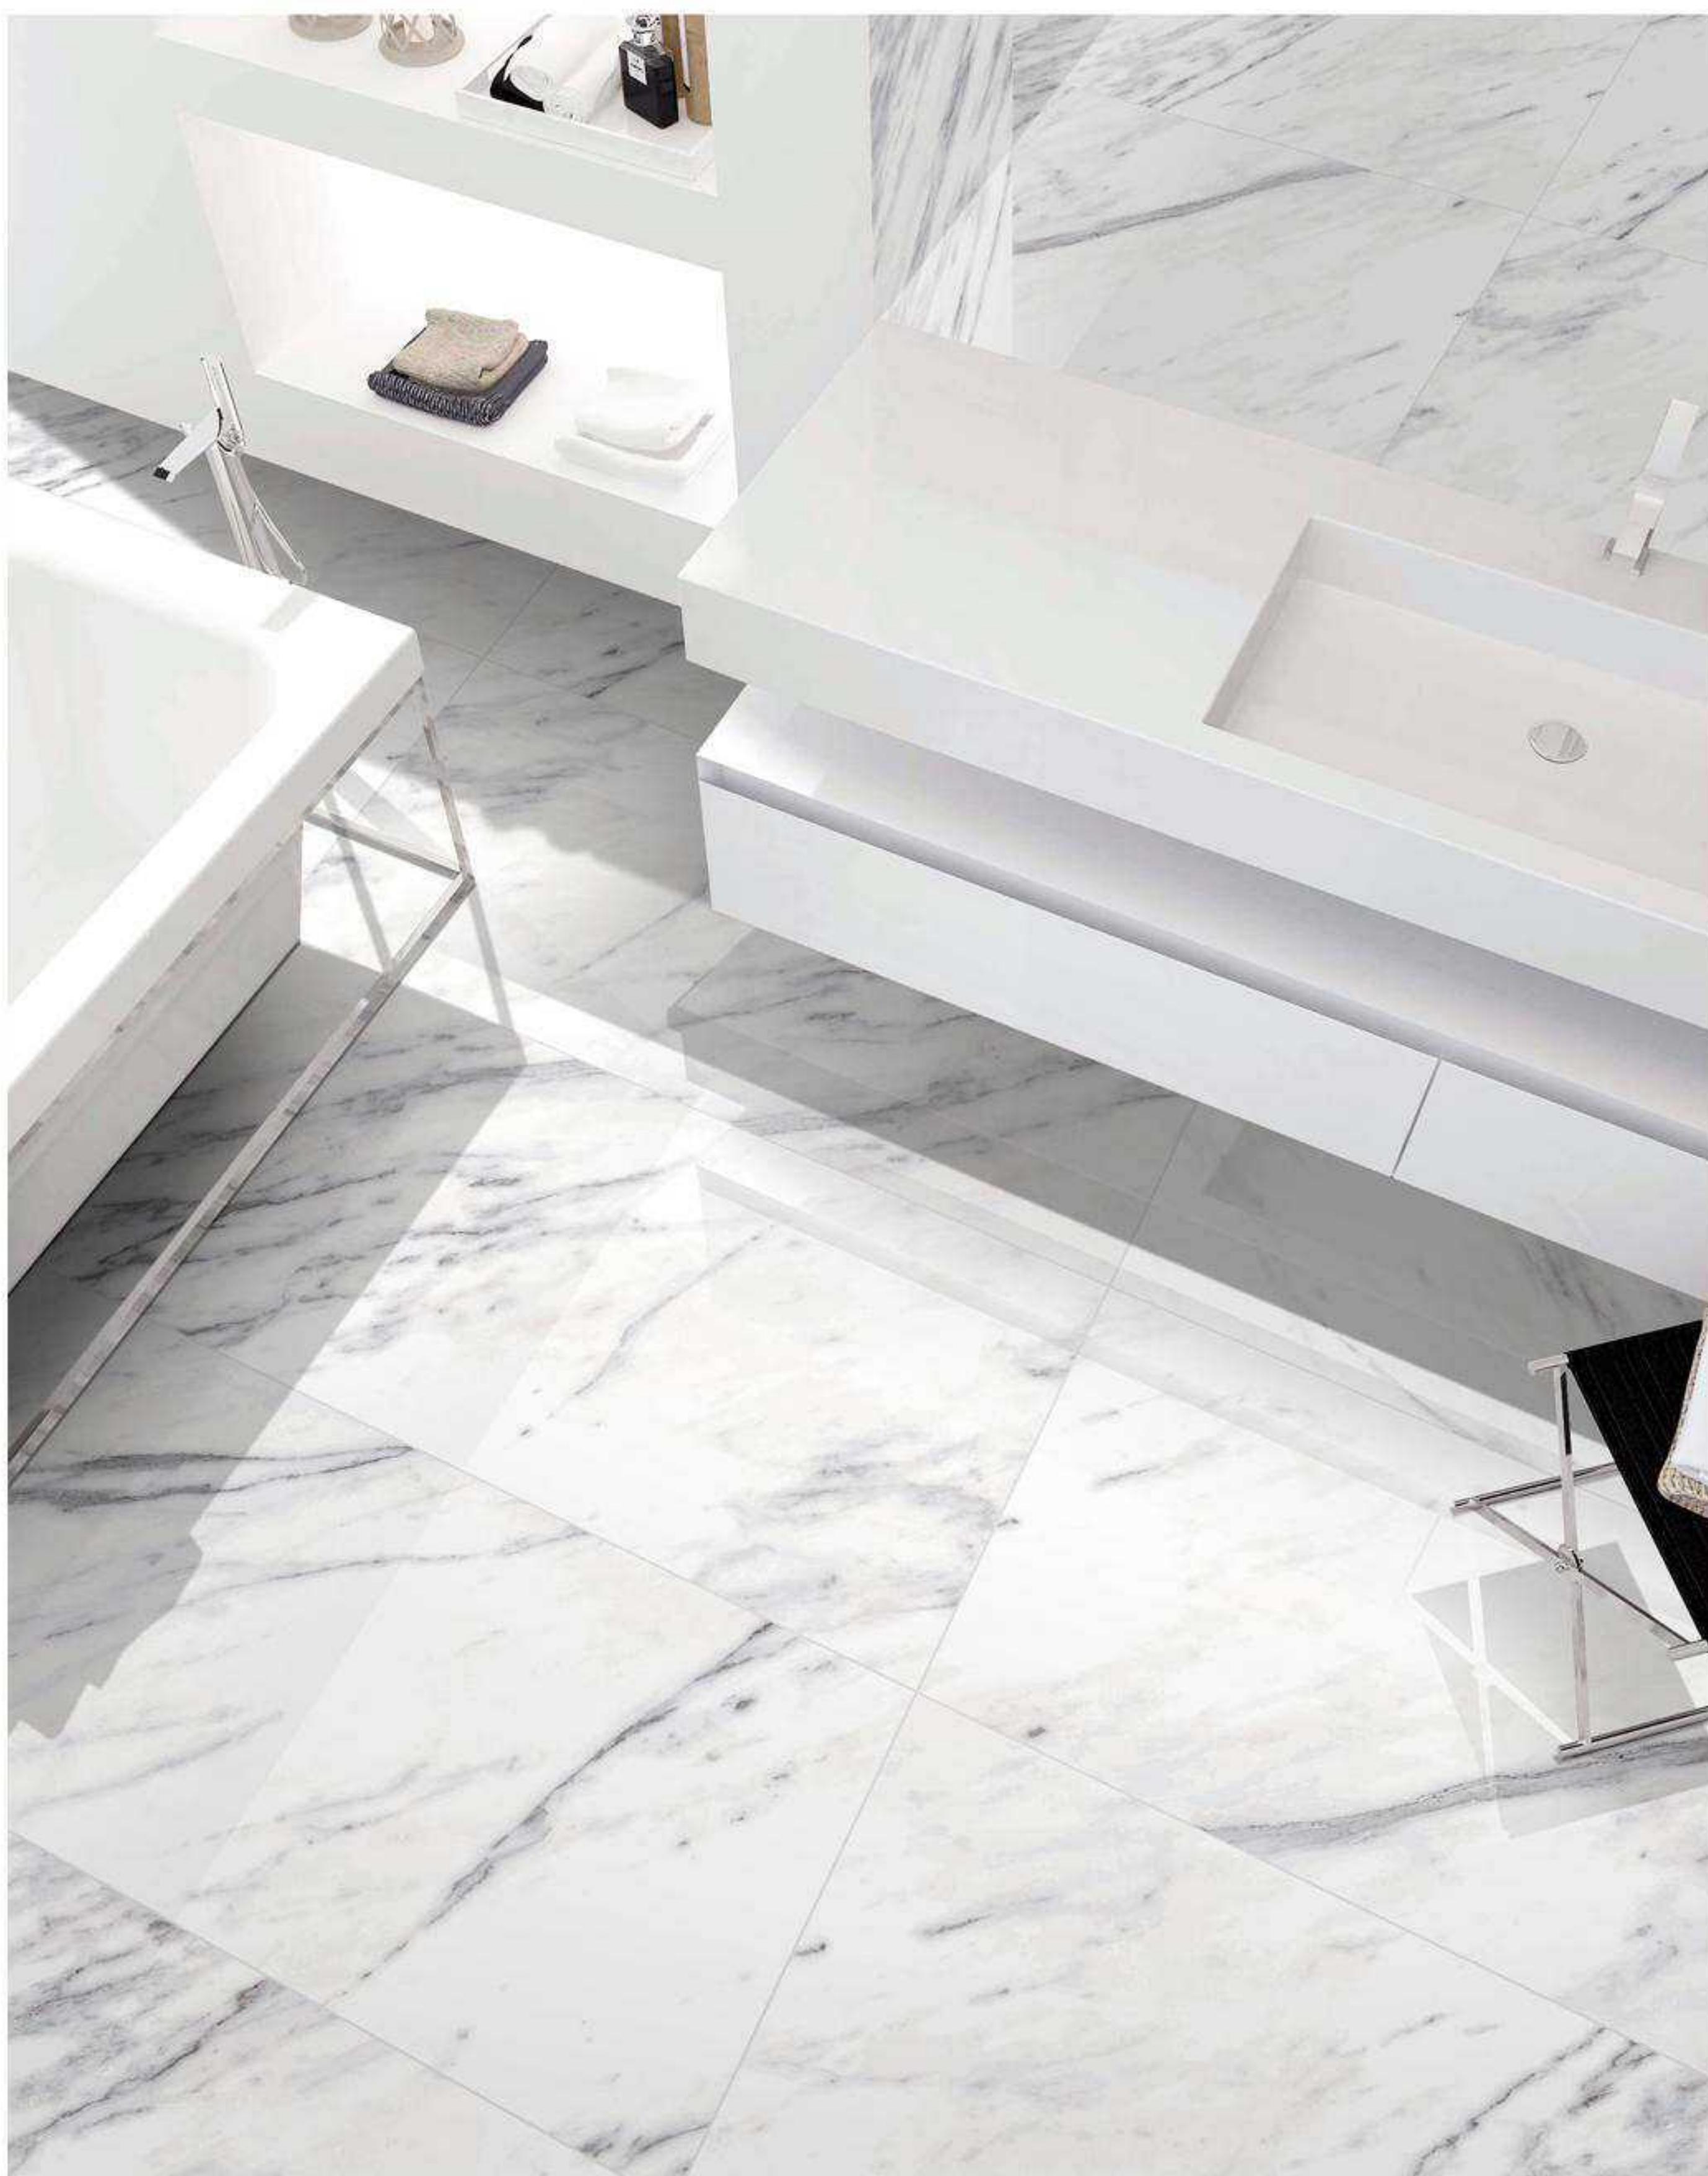

**POLISHED 亮光**  
600X1200X5.8mm

**Q501** 意大利卡拉拉  
八面 600X1200X5.8mm  
Craft/工艺:全抛

**Q502** 阿尔卑斯  
四面 600X1200X5.8mm  
Craft/工艺:全抛

**Q503** 意大利雪花白  
六面 600X1200X5.8mm  
Craft/工艺:全抛

**Q505** 意大利卡拉卡塔金  
八面 600X1200X5.8mm  
Craft/工艺:全抛